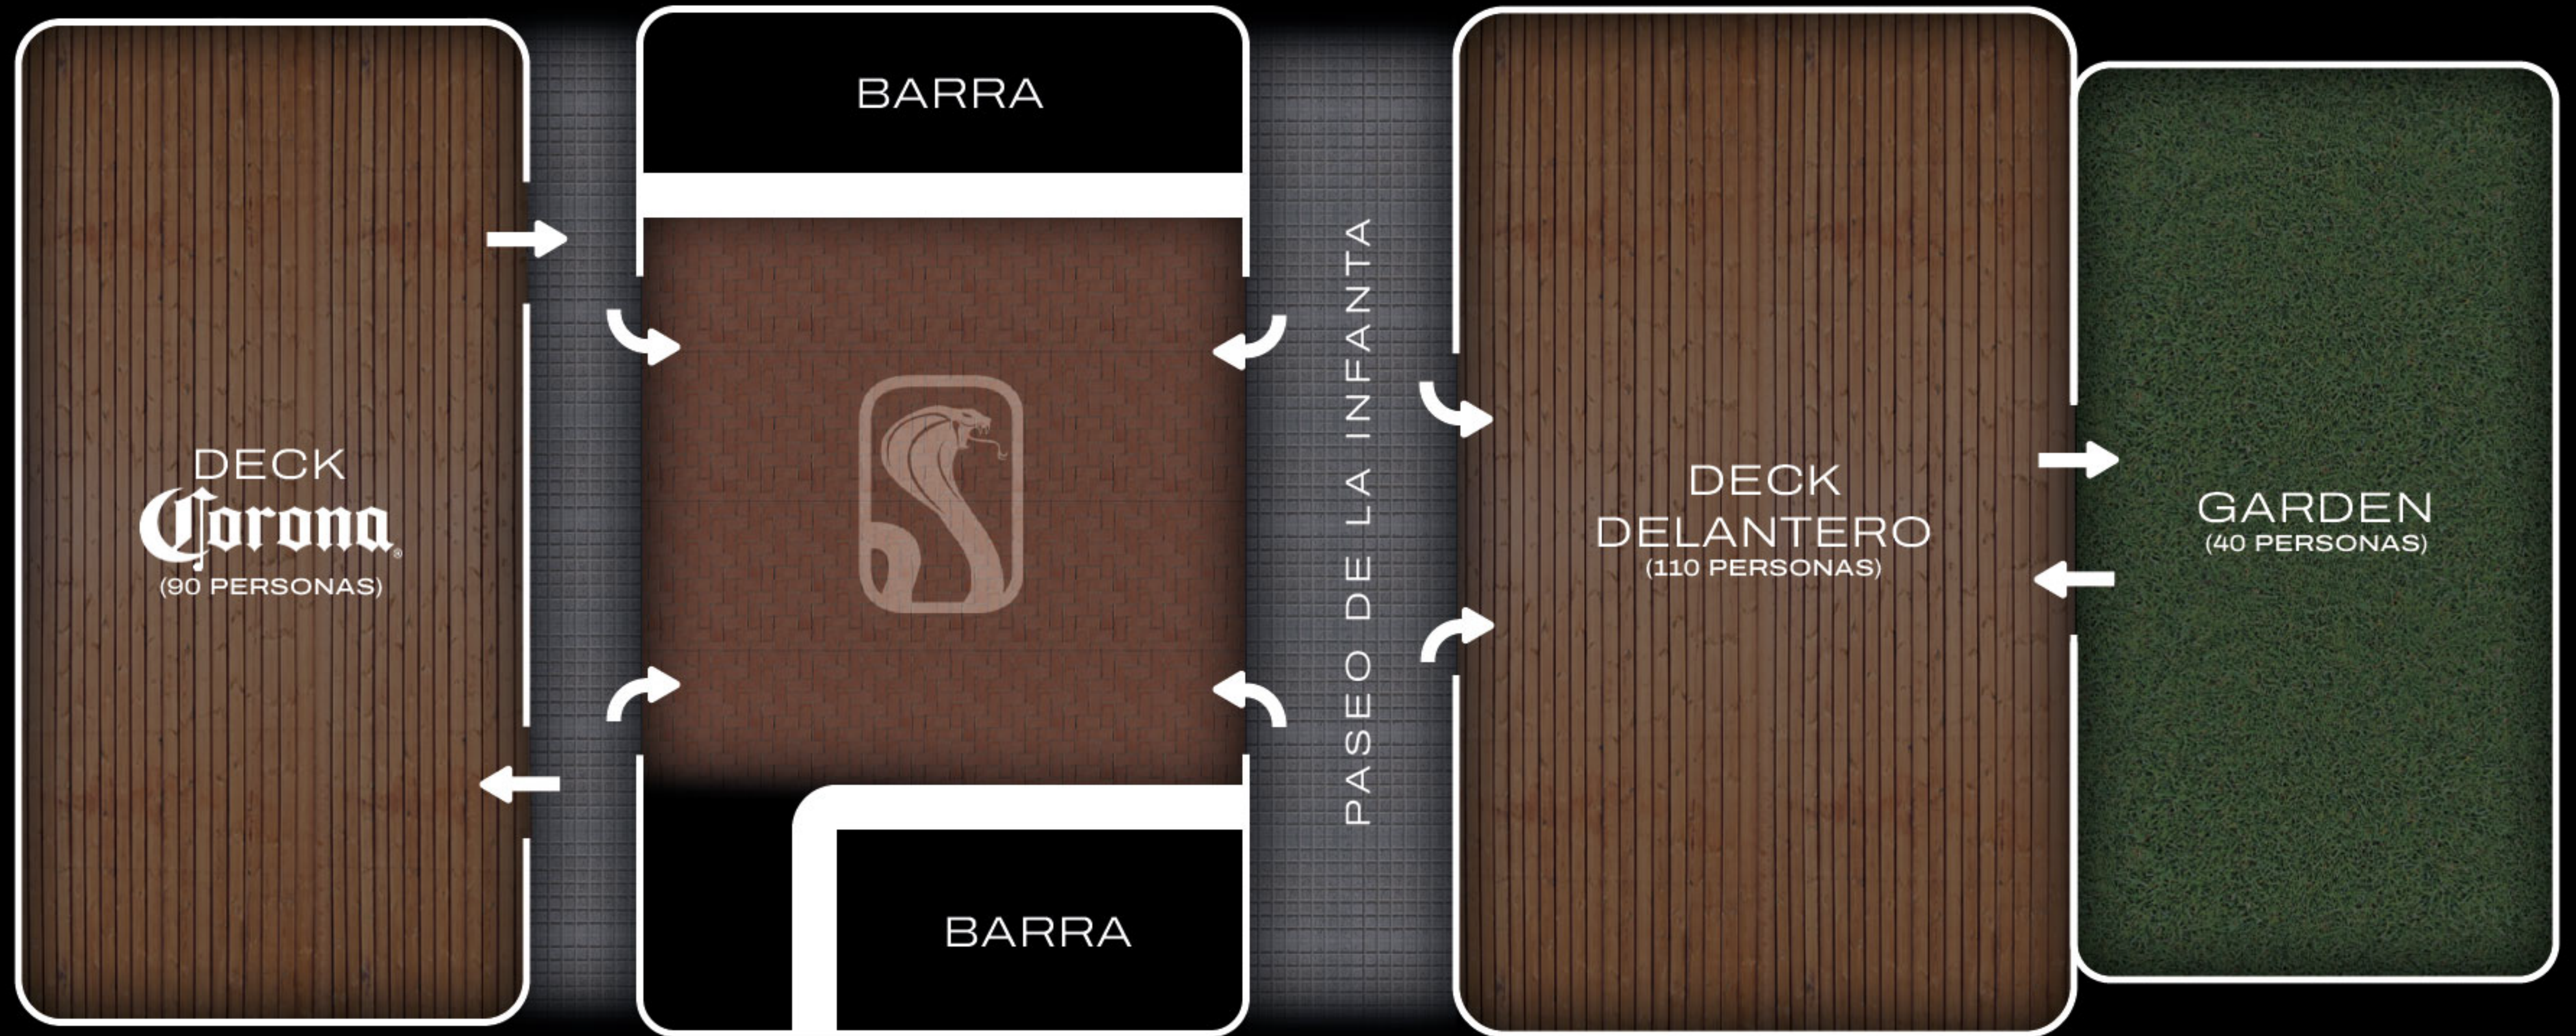

COBRA

E V E N T O S P A R A E M P R E S A S

Tanguary

COBRA

Un destino único en Buenos Aires donde cada momento se transforma en una experiencia memorable. Situado en el Paseo de la Infanta, dentro del icónico Rosedal de Palermo, Cobra ha sido el epicentro de eventos vibrantes y momentos especiales desde su apertura hace tres años. Bajo los arcos del tren, hemos creado un ambiente singular que combina lo mejor de la vida nocturna y la gastronomía.

MAPA DE COBRA

GARDEN

Nuestro Jardín Delantero es un elegante y acogedor espacio al aire libre que invita a relajarse y disfrutar. Ideal para eventos diurnos y encuentros casuales, el jardín ofrece una vista hermosa al verde del Rosedal.

Es el lugar perfecto para disfrutar de una comida al aire libre mientras exploras nuestra variada propuesta gastronómica.

(40 personas)

DECK DELANTERO

Situado junto al jardín, el deck delantero es un área al aire libre con un techo de madera que proporciona un ambiente acogedor y protegido. Este espacio ofrece una transición suave entre el garden y el deck corona, siendo ideal para eventos durante el día y la tarde.

Aquí, los huéspedes pueden disfrutar de un ambiente íntimo mientras permanecen en contacto con el entorno natural.

(110 personas)

DECK CORONA

En la parte trasera del bar, el sector Corona se convierte en el epicentro de la diversión nocturna. La cabina del DJ se enciende para transformar la noche en una fiesta llena de energía y ritmo. Este espacio es perfecto para eventos nocturnos, fiestas privadas y una experiencia de música y baile que dejará huella en todos los asistentes.